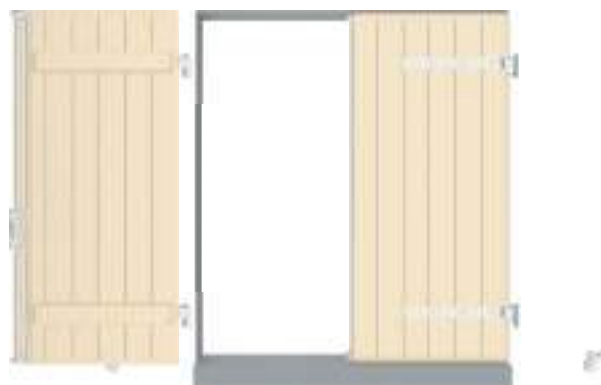

F2

- Lames verticales grain d'orge "pas de 100"
- Barres seules
- Coloris Sable teinté masse "style RAL 1015"
- Ferrage alu blanc