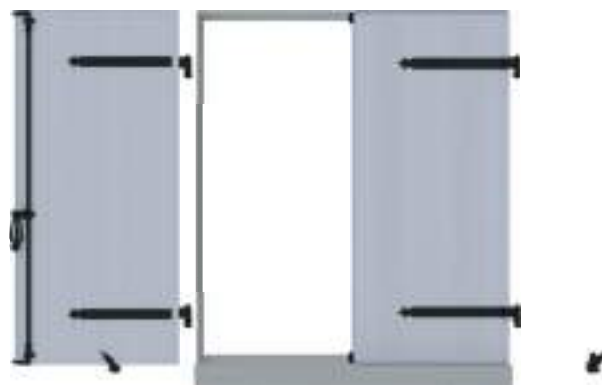

VOLET BATTANT PVC À LAMES 24 MM

F1

- Lames verticales grain d'orge "pas de 100"
- Pentures et contre-pentures
- Coloris Gris teinté masse "style RAL 7047"
- Ferrage alu noir