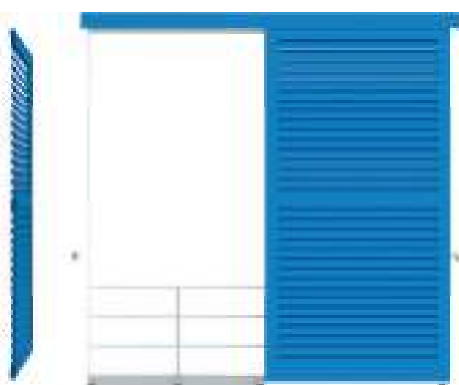

- Cadre de 30 x 75 mm
- Lames horizontales ajourées WINGPLANE
- 1 traverse & 1 montant intermédiaire*
- Coloris RAL 5015 S
- Cache rail alu laqué à la couleur du volet