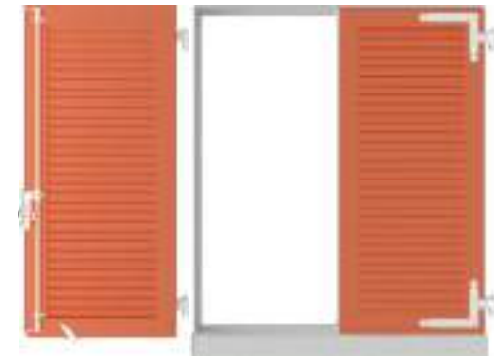

C 2

- 1/3 Lames horizontales Chevrons non-ajourés
- 2/3 Lames verticales grain d'orge "pas de 150"
- Pentures rivetées (sans contre-penture)
- Coloris RAL 5017 S
- Ferrage alu à la couleur du volet (en option)