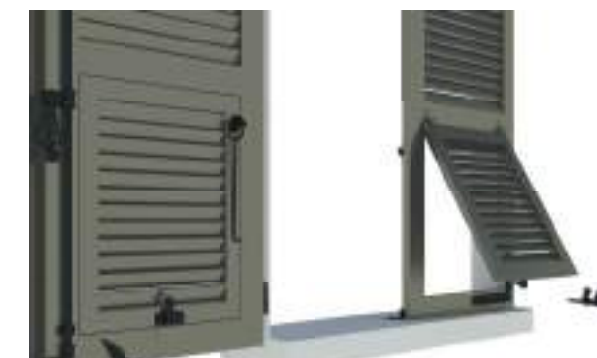

PROJECTION À LA NIÇOISE

Pour un plus grand confort, nous vous proposons en option cette projection à la niçoise, qui vous permettra de laisser entrer l'air et d'augmenter l'intensité lumineuse tout en conservant votre intimité.