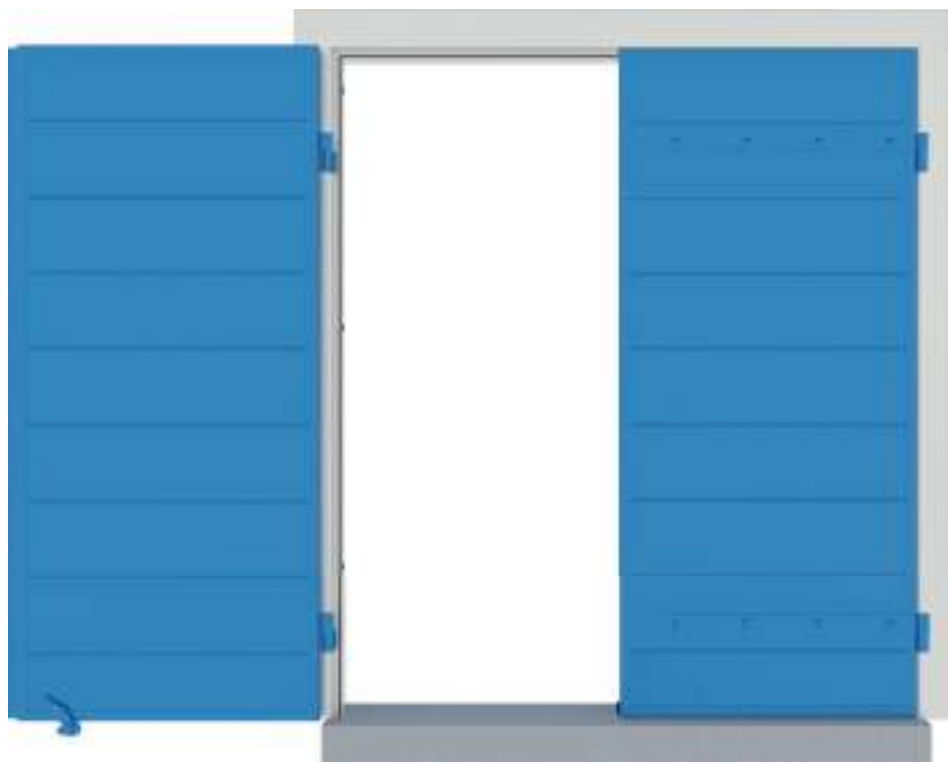

VOLET BATTANT ALUMINIUM : LE PRÉ-CADRE

LA SOLUTION INNOVANTE & DESIGN

Ce pré-cadre en aluminium s'adapte à tous nos volets battants aluminium et pvc (sauf le cadre pvc 38 mm). Ce système apporte une finition parfaite sur votre façade aussi bien sur les constructions neuves que pour les rénovations.

Au-delà d'un esthétisme sans faille, il apporte également une véritable prouesse technologique, aussi bien pour sa facilité de mise en œuvre que pour ses caractéristiques techniques. En effet, sa jonction entre l'embrasure des fenêtres et des volets lui confère une occultation maximum et une étanchéité à l'air pour un confort thermique inégalable avec tout autre type de volet. En plus de s'adapter à toutes les situations, vous pouvez opter pour la finition de votre choix avec toute notre gamme de couleurs.