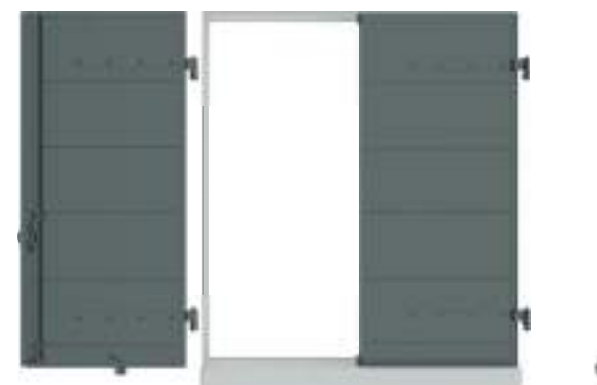

A 6

- •Panneau à grain d'orge horizontal "pas de 250°"
- •Pentures et contre-pentures
- •Coloris Gris 2900 Sablé
- •Ferrage alu à la couleur du volet (en option)