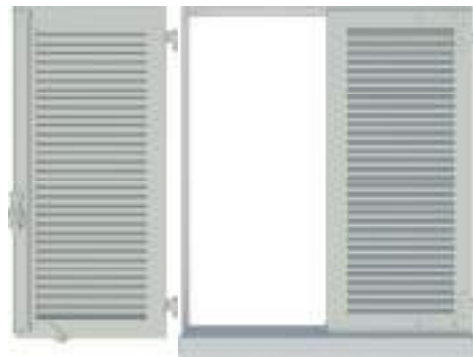

C 5

- Lames horizontales ajourées à la française
- Pentures rivetées (sans contre-penture)
- Coloris RAL 7035 S
- Ferrage alu à la couleur du volet (en option)