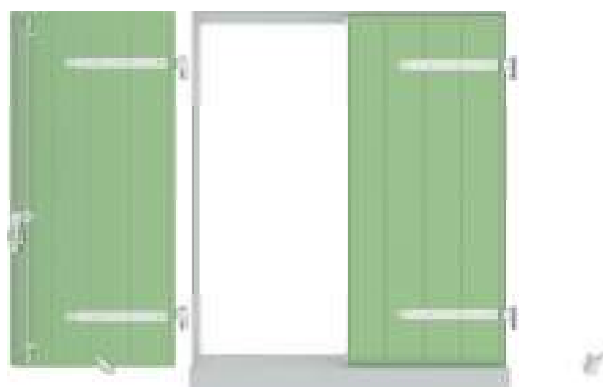

B 1

- Lames verticales mouchette "pas de 75"
- Barres et écharpes
- Coloris RAL 5003 S
- Ferrage alu noir

B 2

- Lames verticales grain d'orge "pas de 150"
- Pentures et contre-pentures
- Coloris RAL 6021 S
- Ferrage alu blanc