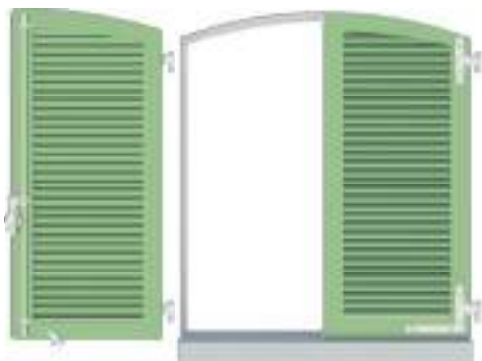

LE STYLE, L'ÉLÉGANCE ET LA FONCTIONNALITÉ POUR TOUS LES GOÛTS

D 1

- Lames horizontales ajourées à la française
- Traverse haute cintrée sur-mesure
- Pentures rivetées (sans contre-penture)
- Coloris RAL 6021 S
- Ferrage alu blanc