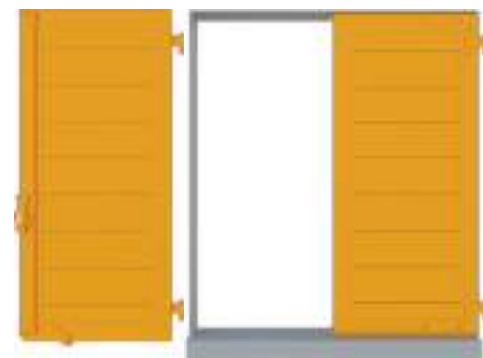

VOLET BATTANT ALUMINIUM ISOLÉ À CADRE 32 MM

E4

- Panneau horizontal Chevron non-ajouré isolé
- Pentures rivetées (sans contre-penture)
- Coloris RAL 3000 S
- Ferrage alu noir

E5

- 1/3 Panneau horizontal Chevron non-ajouré isolé
- 2/3 Panneau vertical grain d'orge "pas de 90" isolé
- Pentures rivetées (sans contre-penture)
- Coloris RAL 9007 S
- Ferrage alu à la couleur du volet (en option)