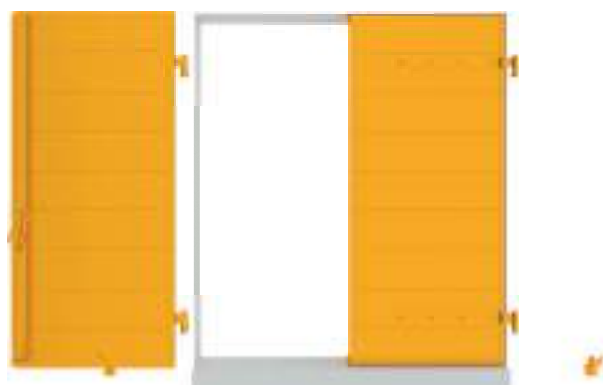

B 5

- Lames horizontales grain d'orge "pas de 150"
- Pentures rivetées (sans contre-penture)
- Coloris RAL 1007 S
- Ferrage alu à la couleur du volet (en option)