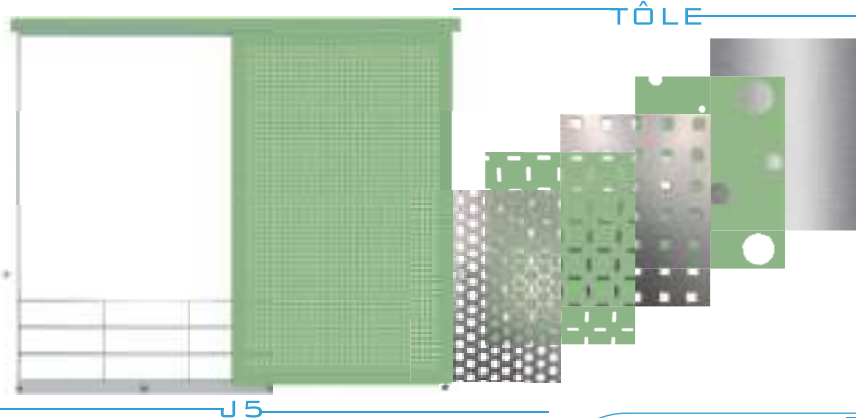

UNE GAMME COMPLÈTE ADAPTABLE À TOUTES LES CONFIGURATIONS

- Cadre de 30 x 75 mm
- Tôle perforée trous carrés (au choix)
- Coloris RAL 6021 S
- Cache rail alu laqué à la couleur du volet

STYLE & COULEUR

Sans plus-value