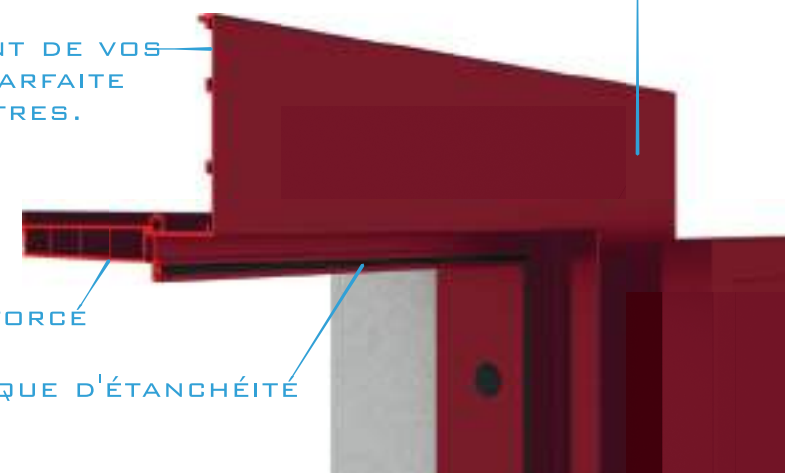

VOLET BATTANT ALUMINIUM : LE PRÉ-CADRE

LA SOLUTION INNOVANTE & DESIGN

Ce pré-cadre en aluminium s'adapte à tous nos volets battants aluminium et pvc (sauf le cadre pvc 38 mm). Ce système apporte une finition parfaite sur votre façade aussi bien sur les constructions neuves que pour les rénovations.

Au-delà d'un esthétisme sans faille, il apporte également une véritable prouesse technologique, aussi bien pour sa facilité de mise en œuvre que pour ses caractéristiques techniques. En effet, sa jonction entre l'embrasure des fenêtres et des volets lui confère une occultation maximum et une étanchéité à l'air pour un confort thermique inégalable avec tout autre type de volet. En plus de s'adapter à toutes les situations, vous pouvez opter pour la finition de votre choix avec toute notre gamme de couleurs.

+ DE 30 MODÈLES DE VOLETS BATTANTS

GOND RÉGLABLE

AILE ÉLARGIE POUR UN RECOUVREMENT DE VOS ANCIENS GONDS ET UNE FINITION PARFAITE SUR L'ENTOURAGE DE VOS FENÊTRES.

PROFIL ALU RENFORCÉ

JOINT PÉRIPHÉRIQUE D'ÉTANCHÉITÉ

COUPE D'ONGLET