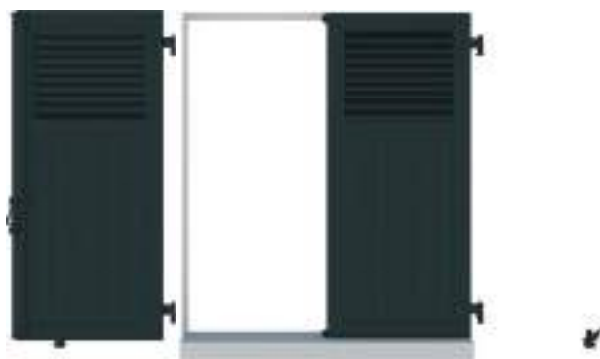

VOLETS À CADRE 38mm

ASSEMBLAGE À COUPE D'ONGLET SOUDÉ
PARE-CLOSE À COUPE D'ONGLE

RENFORT ALUMINIUM

CADRE RENFORCÉ 4 COTÉS ALU

TRAVERSE HAUTE CINTRÉE SUR-MESURE

Tous nos modèles s'adaptent à la configuration de votre fenêtre